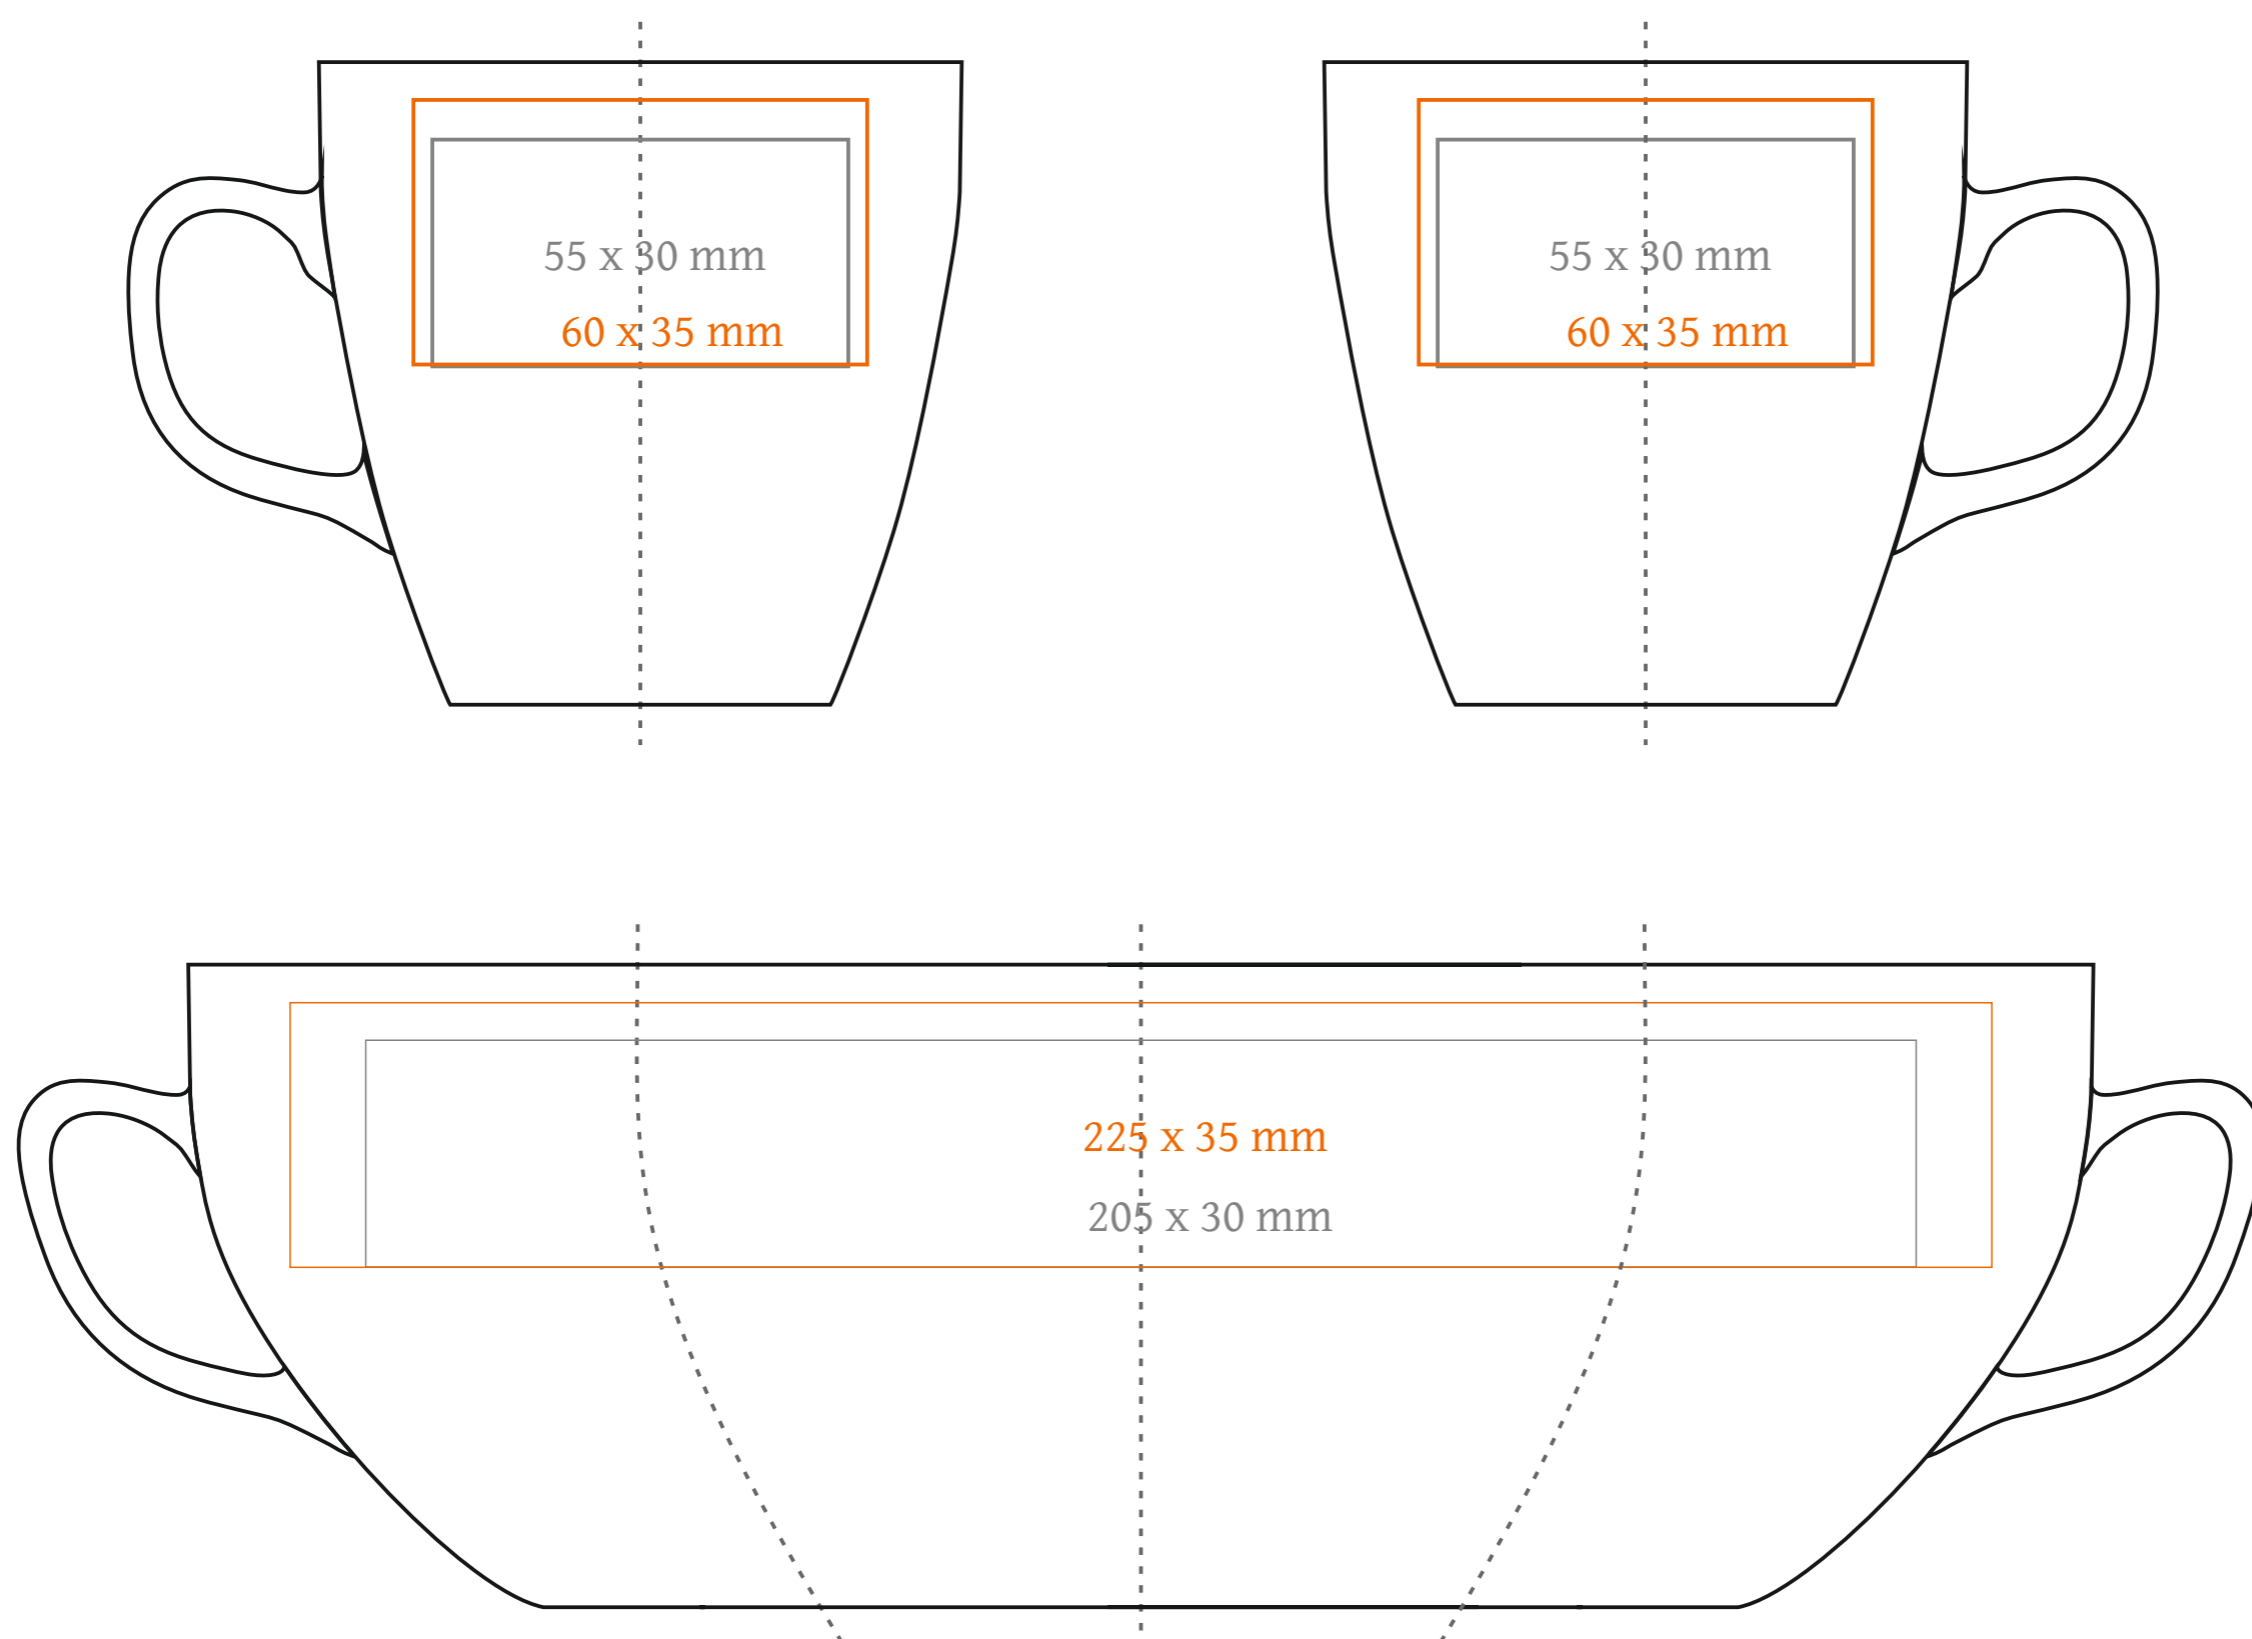

M_467 Americano Small Pure

250 ml / h: 85 mm / Ø 85 mm

Nadruk na uchu	- 40 x 10 mm
Nadruk wewnątrz na ściance	- 45 x 15 mm
Nadruk wewnątrz na dnie	- Ø 30 mm
Nadruk od spodu	- Ø 30 mm

[Jak należy przygotować projekty do druku](#)

legenda

- Nadruk kalkomanią (Transfer Print)
- Piaskowanie (Sensitive Touch)
- Nadruk bezpośredni (Direct Print)