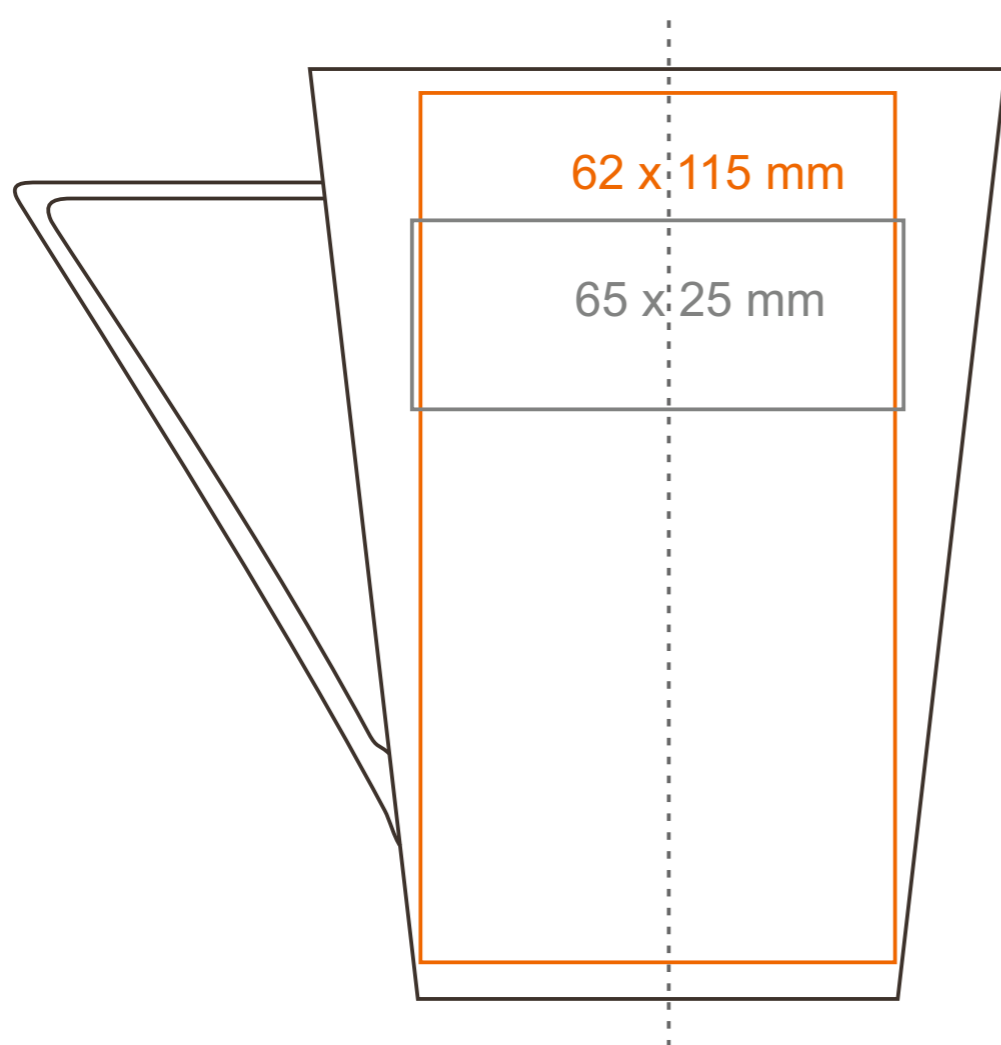

M_420 Geo

400 ml / h: 122 mm / Ø 90 mm

Nadruk na uchu	- 70 x 10 mm
Nadruk wewnątrz na ściance	- 50 x 10 mm
Nadruk wewnątrz na dnie	- Ø 30 mm
Nadruk od spodu	- Ø 40 mm

*W przypadku projektów dla kalkomanii wybiegających poza standardową powierzchnię nadruku prosimy o kontakt z działem handlowym.