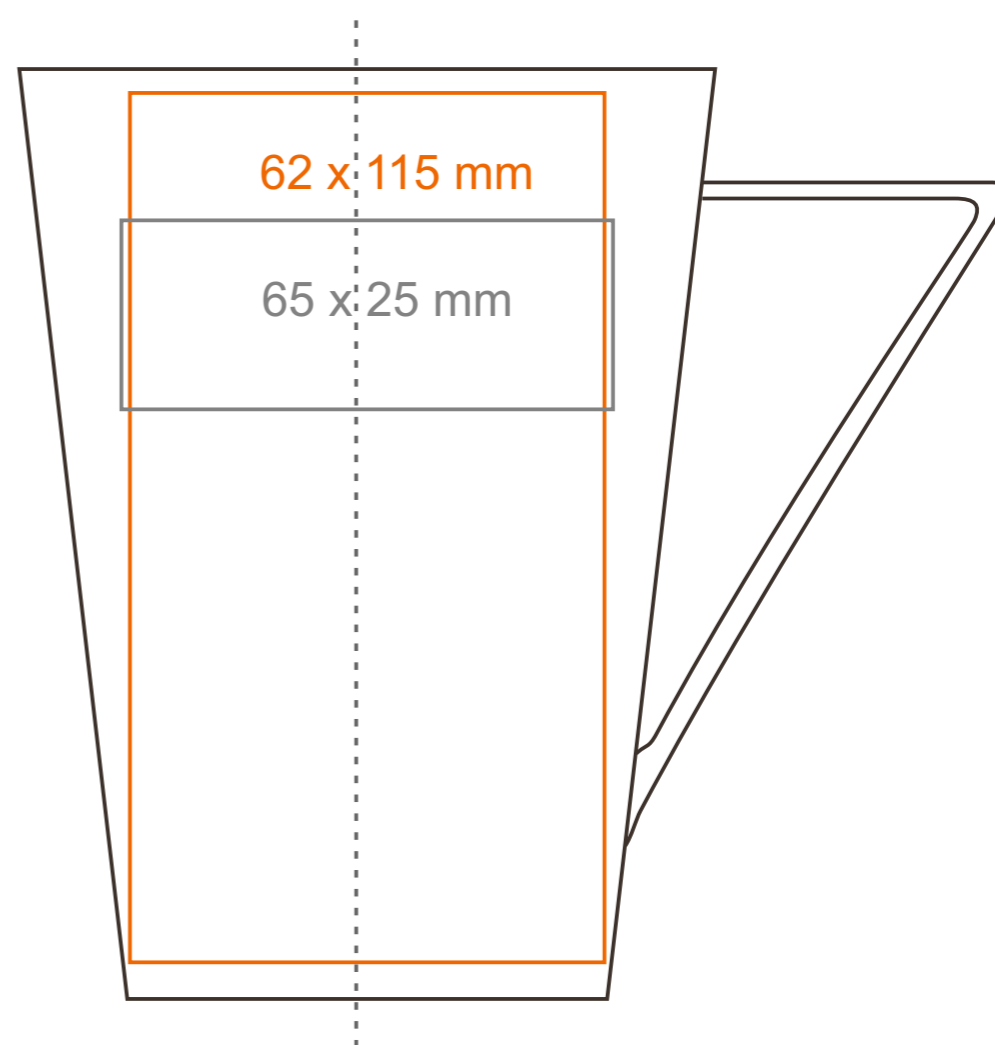

M_420 Geo

400 ml / h: 122 mm / Ø 90 mm

Nadruk na uchu	- 70 x 10 mm
Nadruk wewnątrz na ściance	- 50 x 10 mm
Nadruk wewnątrz na dnie	- Ø 30 mm
Nadruk od spodu	- Ø 40 mm

*W przypadku projektów dla kalkomanii wybiegających poza standardową powierzchnię nadruku prosimy o kontakt z działem handlowym.