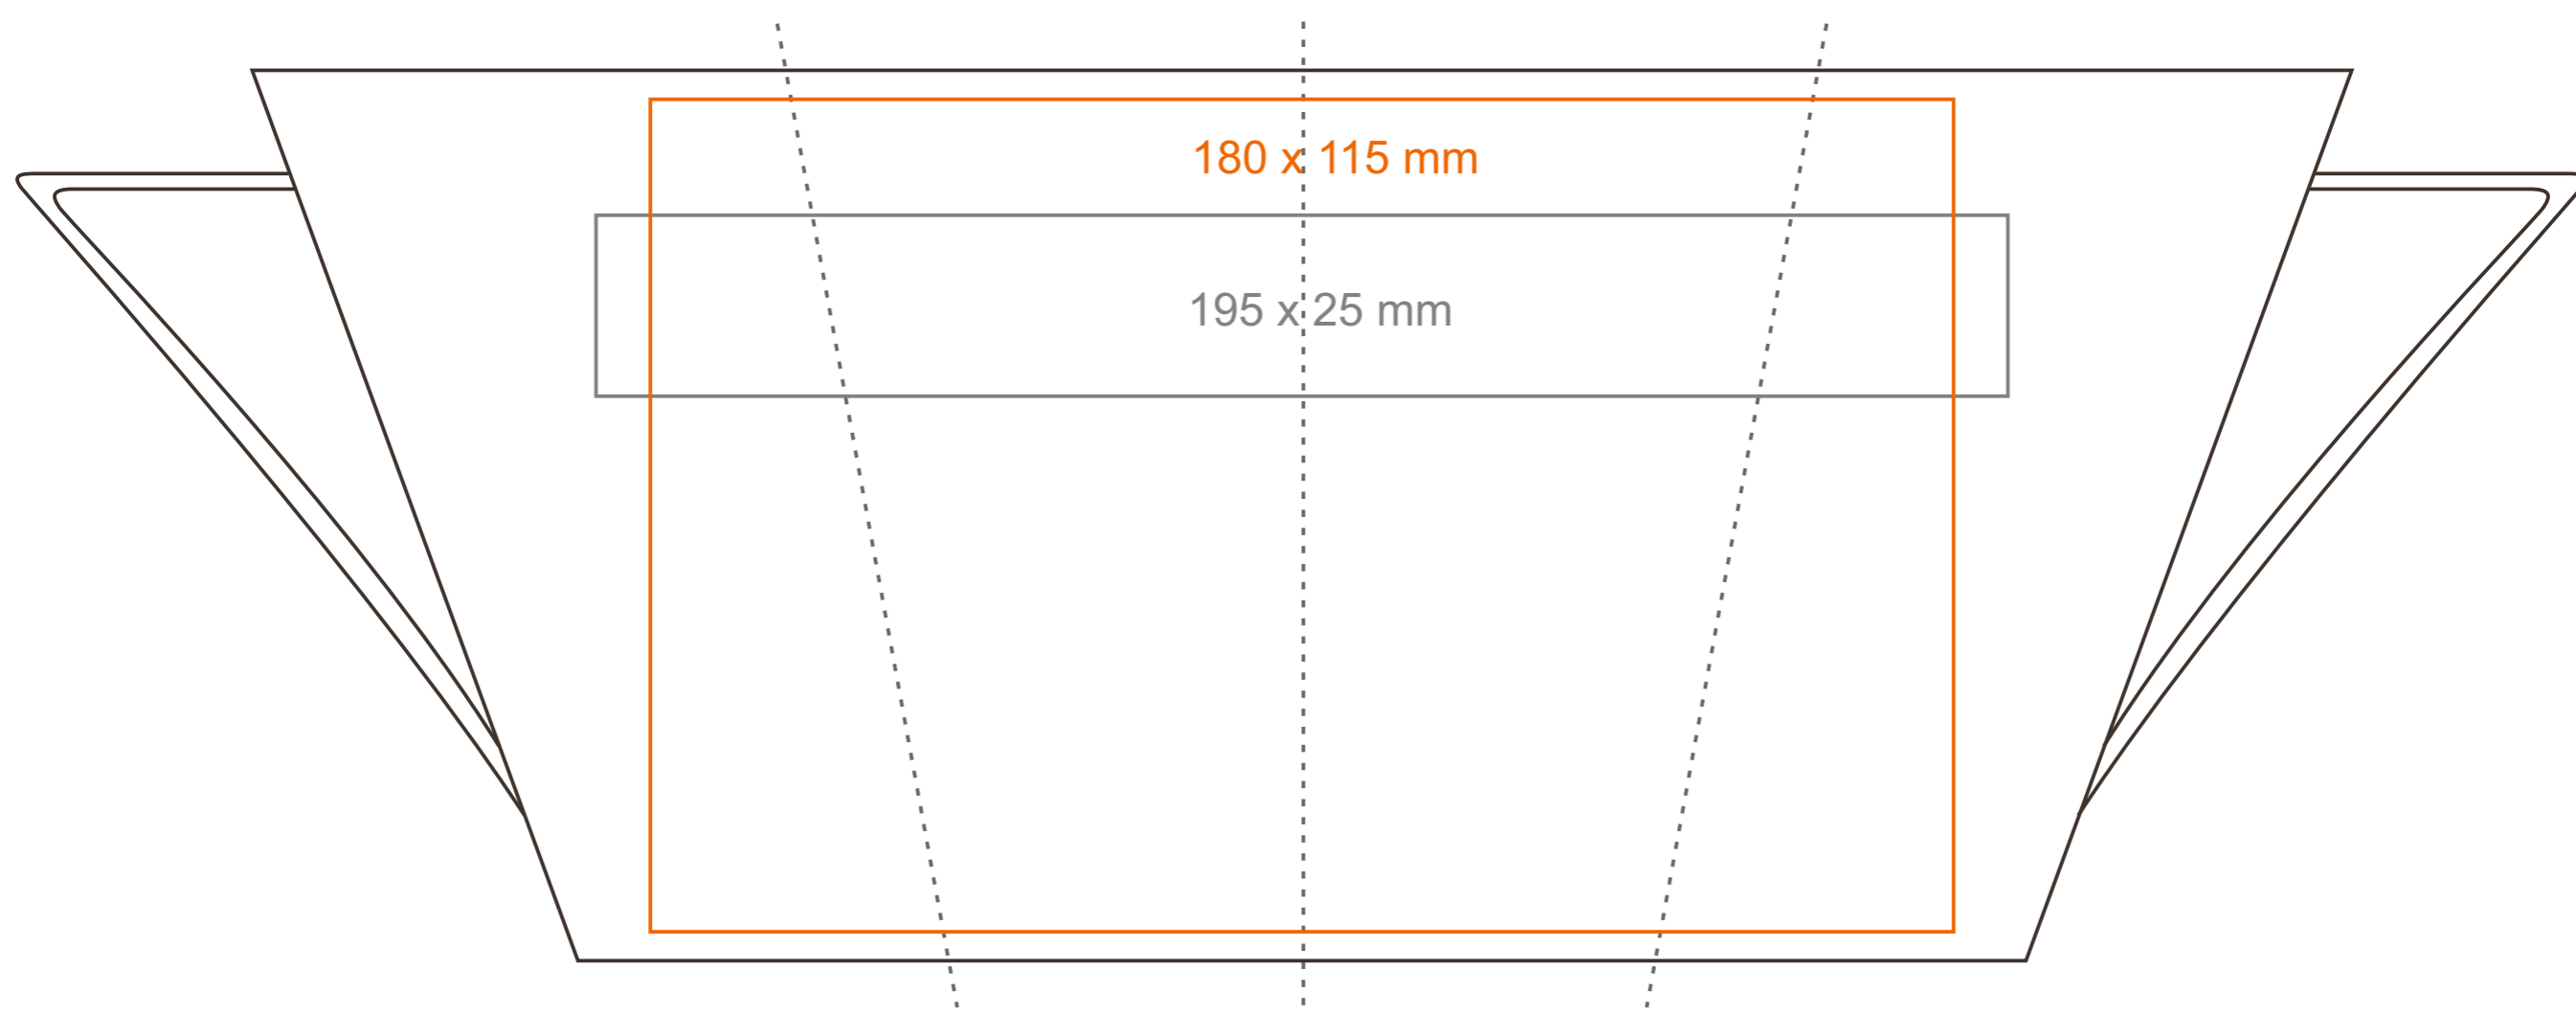

M_420 Geo

400 ml / h: 122 mm / Ø 90 mm

Nadruk na uchu	- 70 x 10 mm
Nadruk wewnątrz na ściance	- 50 x 10 mm
Nadruk wewnątrz na dnie	- Ø 30 mm
Nadruk od spodu	- Ø 40 mm

*W przypadku projektów dla kalkomanii wybiegających poza standardową powierzchnię nadruku prosimy o kontakt z działem handlowym.