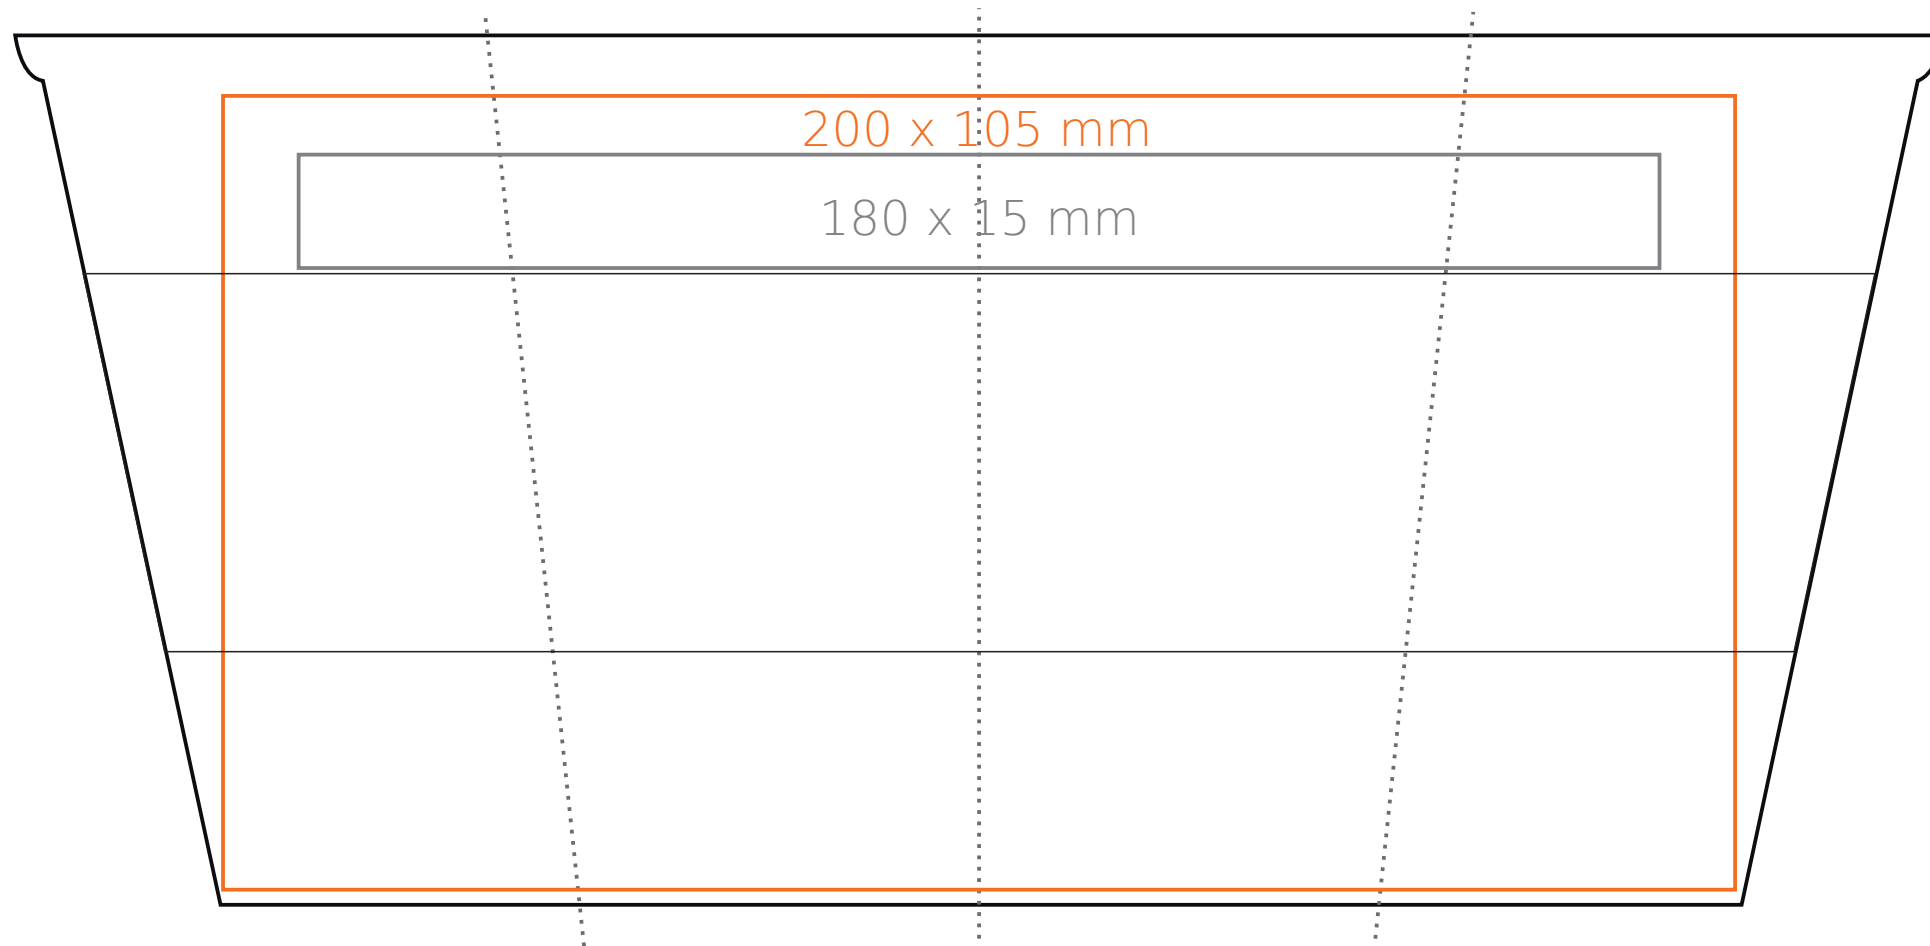

M/069 Play and Go

320 ml / h: 125 mm / Ø 94 mm

przykrywka / cover Ø 90 mm

- | | |
|----------------------------|--------------|
| Nadruk wewnątrz na ściance | - 50 x 15 mm |
| Nadruk wewnątrz na dnie | - Ø 30 mm |
| Nadruk od spodu | - Ø 40 mm |