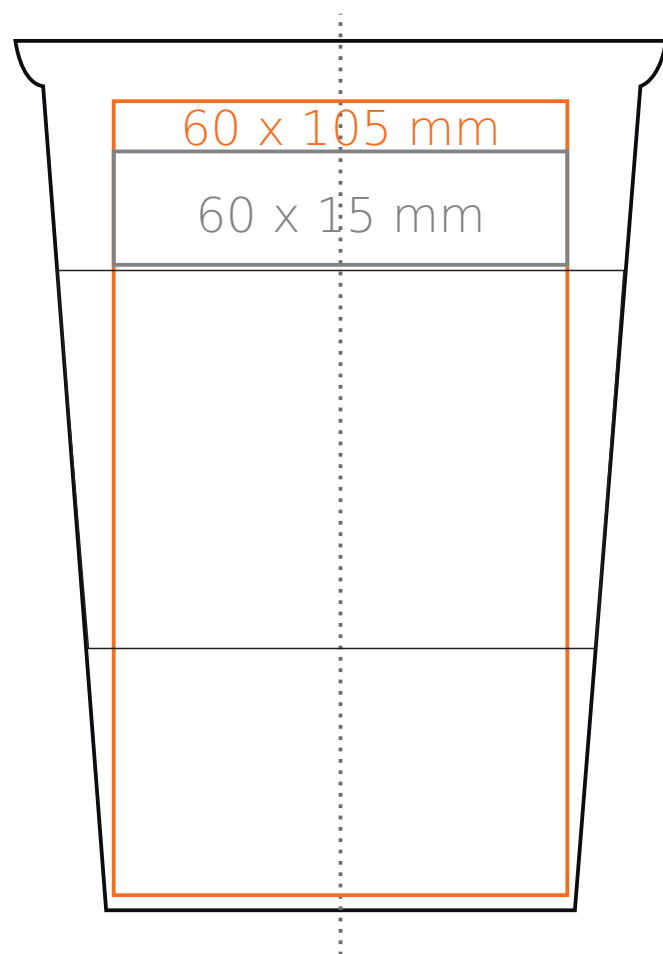

M/069 Play and Go

320 ml / h: 125 mm / Ø 94 mm

przykrywka / cover Ø 90 mm

- | | |
|----------------------------|--------------|
| Nadruk wewnątrz na ściance | - 50 x 15 mm |
| Nadruk wewnątrz na dnie | - Ø 30 mm |
| Nadruk od spodu | - Ø 40 mm |