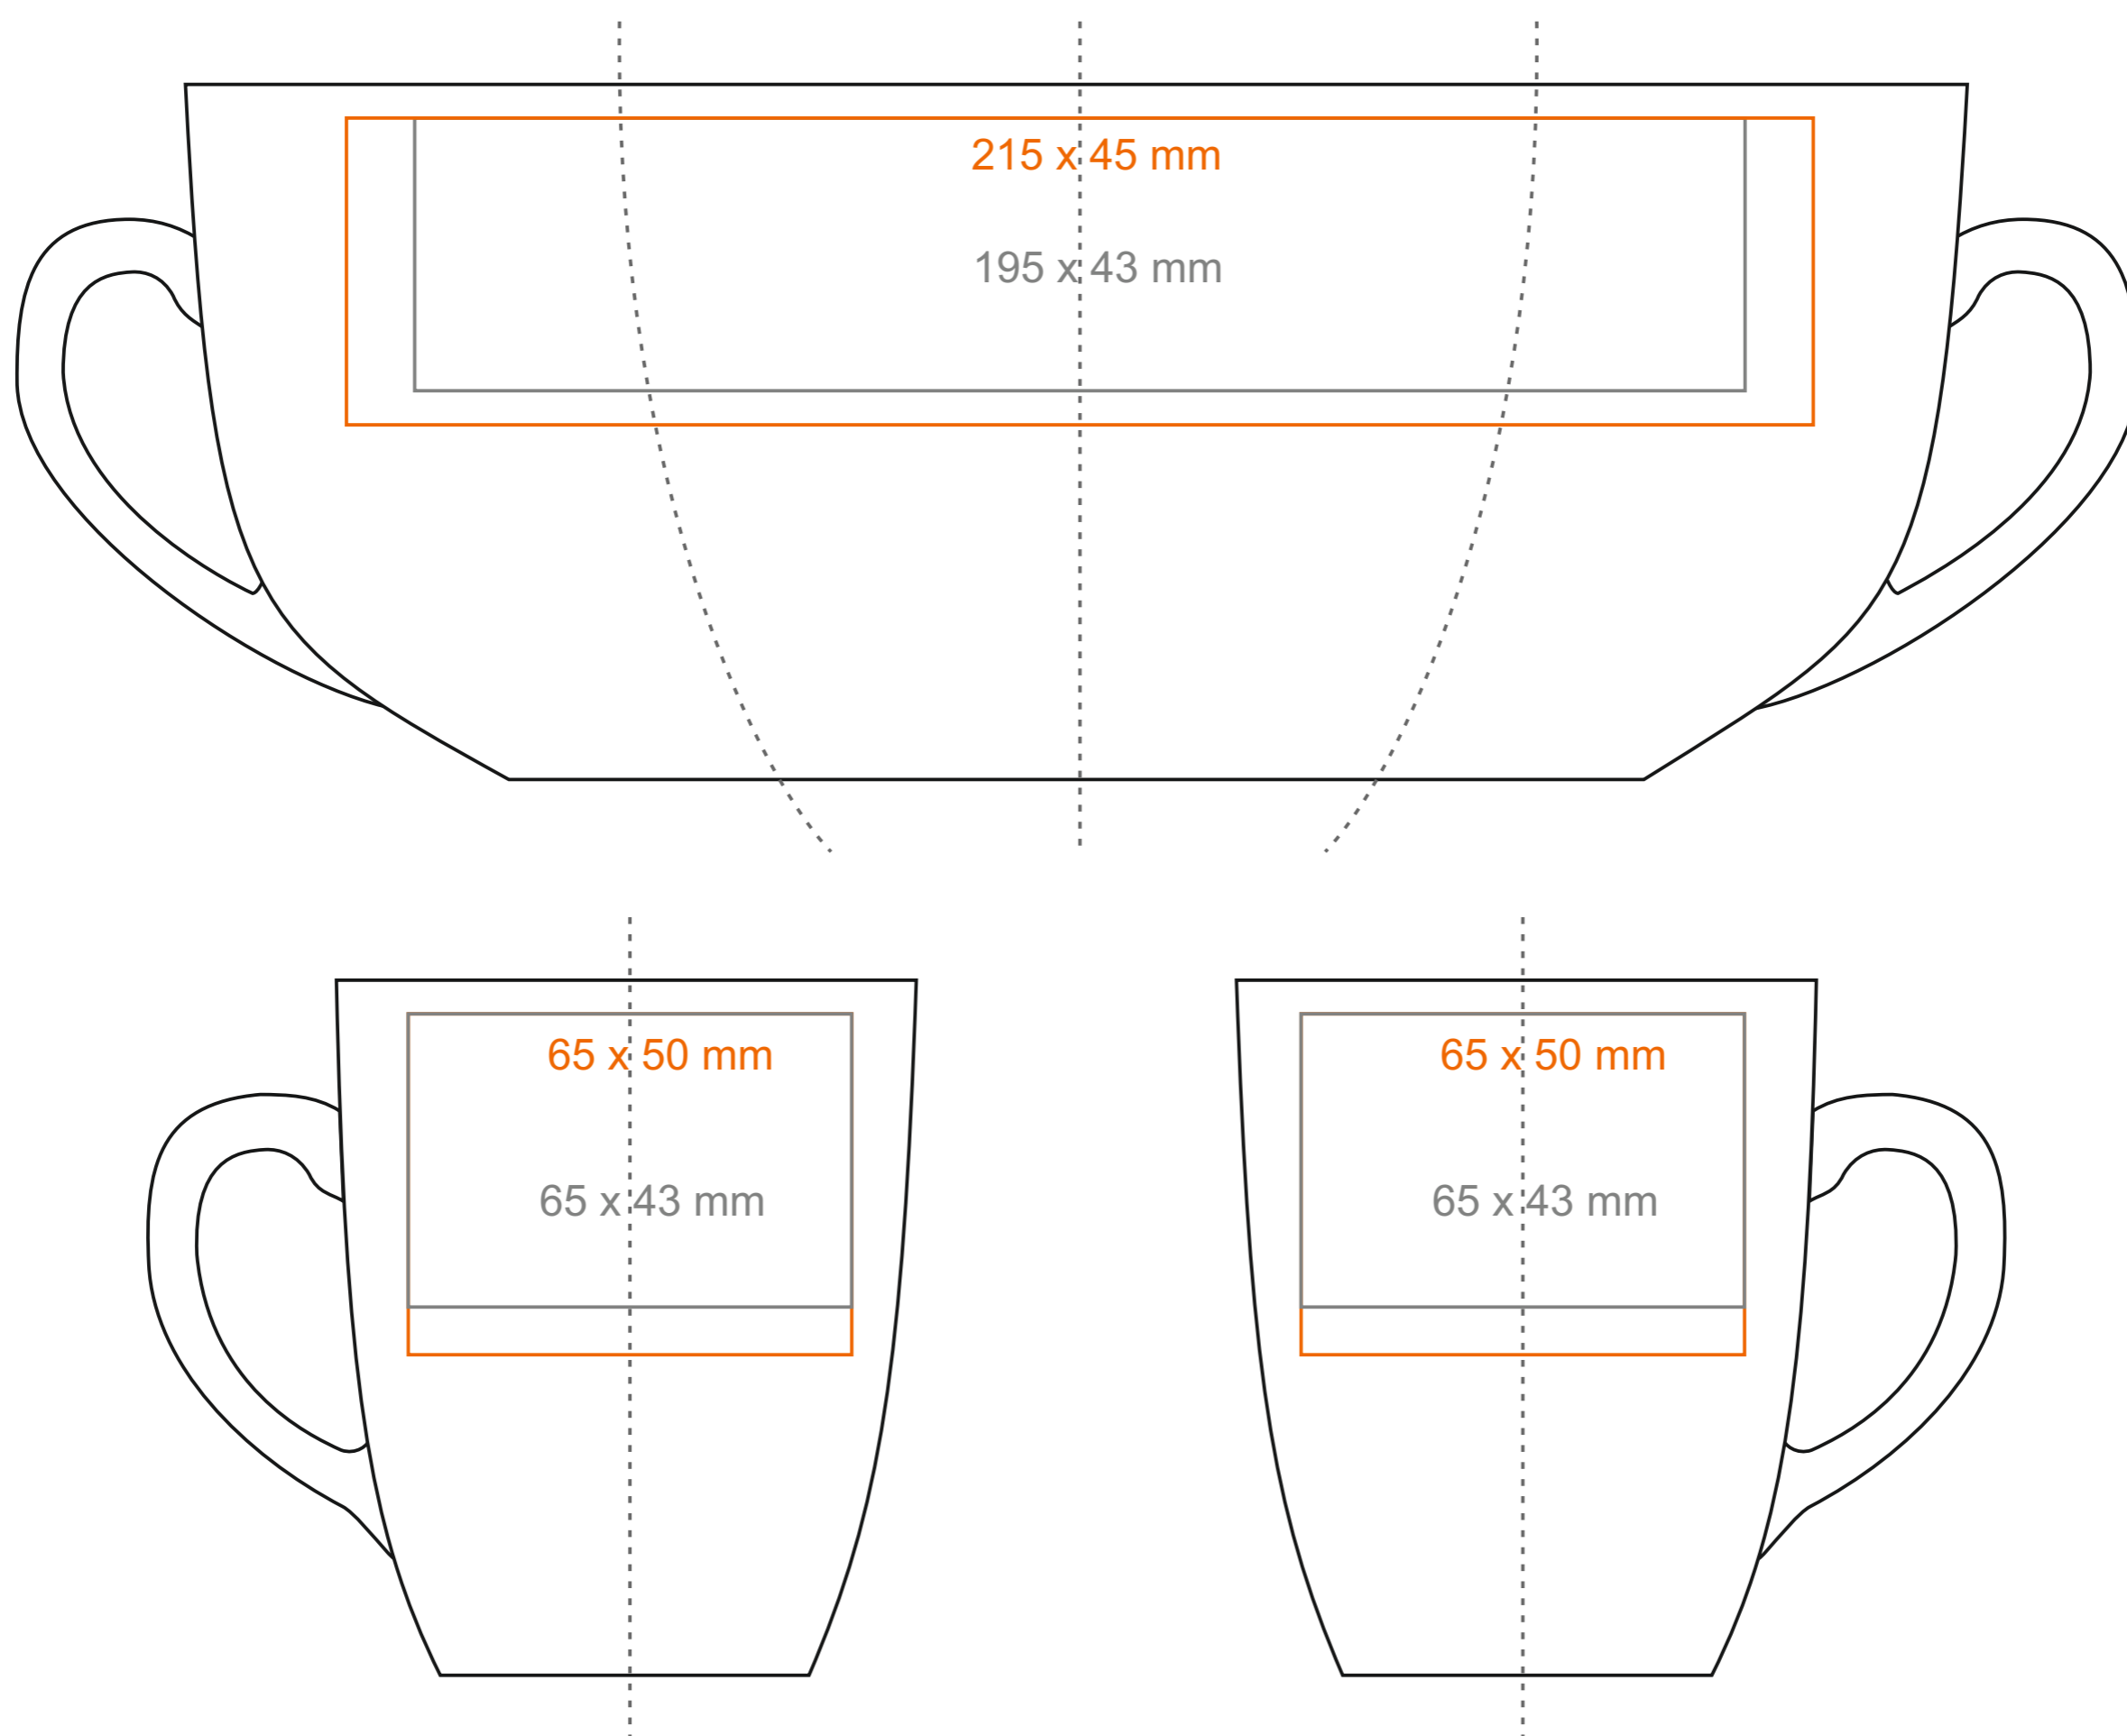

M\_040 **Ilona**

300 ml / h: 102 mm / Ø 85 mm

Nadruk na uchu	- 50 x 10 mm
Nadruk wewnątrz na ściance	- 50 x 20 mm
Nadruk wewnątrz na dnie	- Ø 30 mm
Nadruk od spodu	- Ø 35 mm

\*W przypadku projektów dla kalkomanii wybiegających poza standardową powierzchnię nadruku prosimy o kontakt z działem handlowym.

## legenda

- Nadruk kalkomania (Transfer Print)
- Piaskowanie (Sensitive Touch)
- Nadruk bezpośredni (Direct Print)