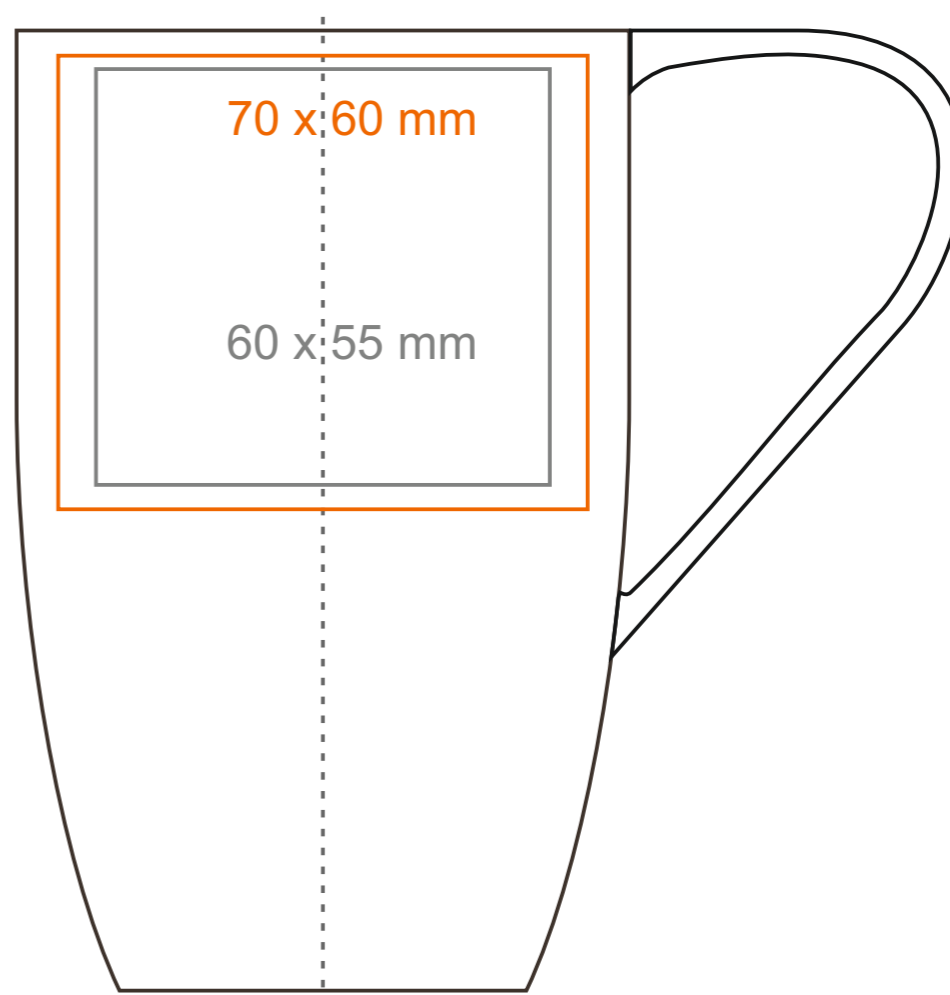

# M\_035 Jasmine

380 ml / h: 127 mm / Ø 81 mm

- |                            |              |
|----------------------------|--------------|
| Nadruk na uchu             | - 60 x 10 mm |
| Nadruk wewnątrz na ściance | - 40 x 20 mm |
| Nadruk od spodu            | - Ø 35 mm    |