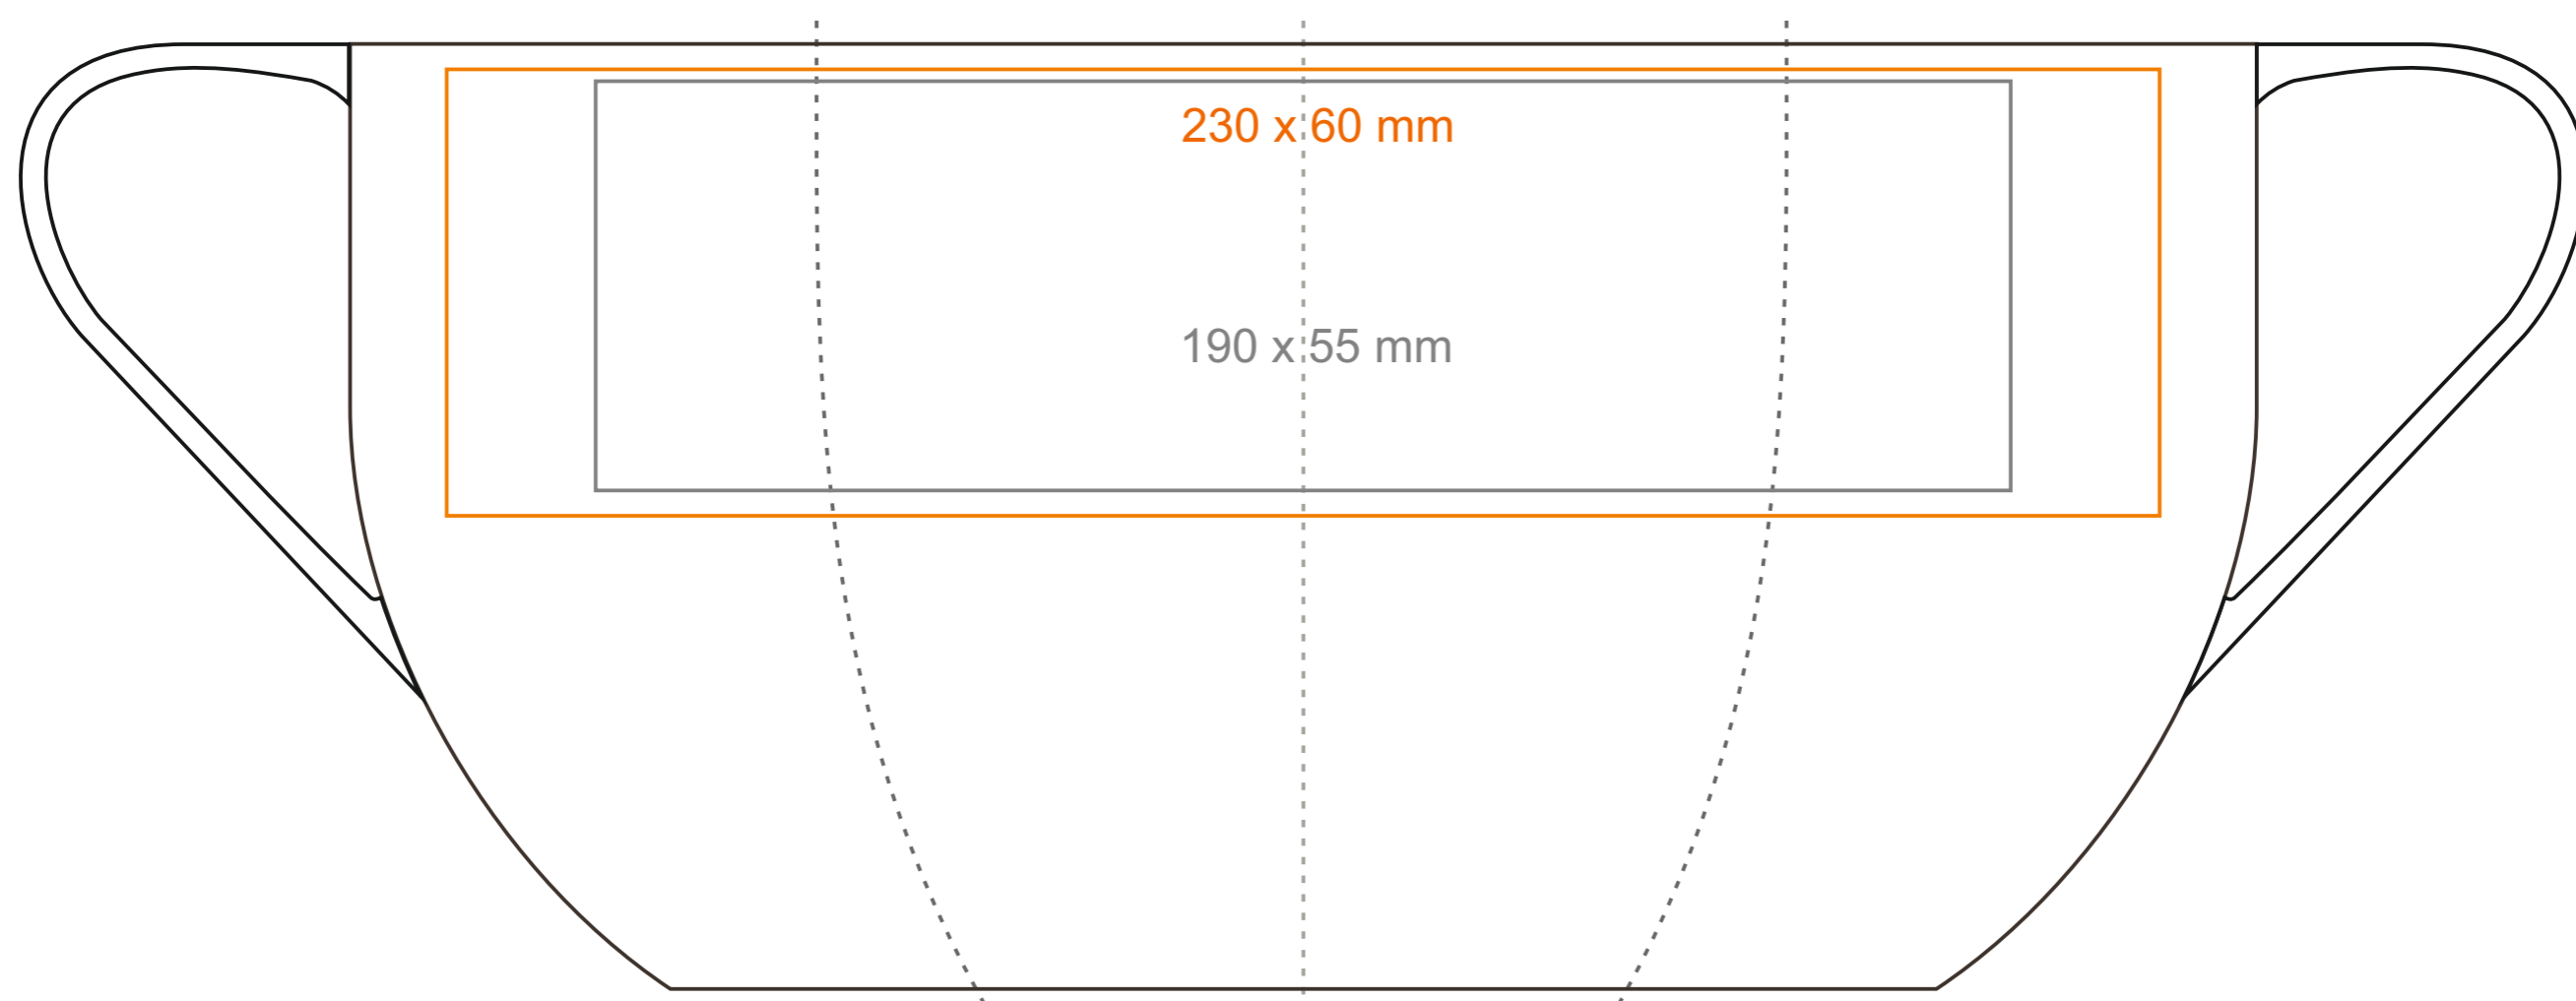

# M\_035 Jasmine

380 ml / h: 127 mm / Ø 81 mm

- |                            |              |
|----------------------------|--------------|
| Nadruk na uchu             | - 60 x 10 mm |
| Nadruk wewnątrz na ściance | - 40 x 20 mm |
| Nadruk od spodu            | - Ø 35 mm    |

## legenda

- Nadruk kalkomania (Transfer Print)
- Piaskowanie (Sensitive Touch)
- Nadruk bezpośredni (Direct Print)