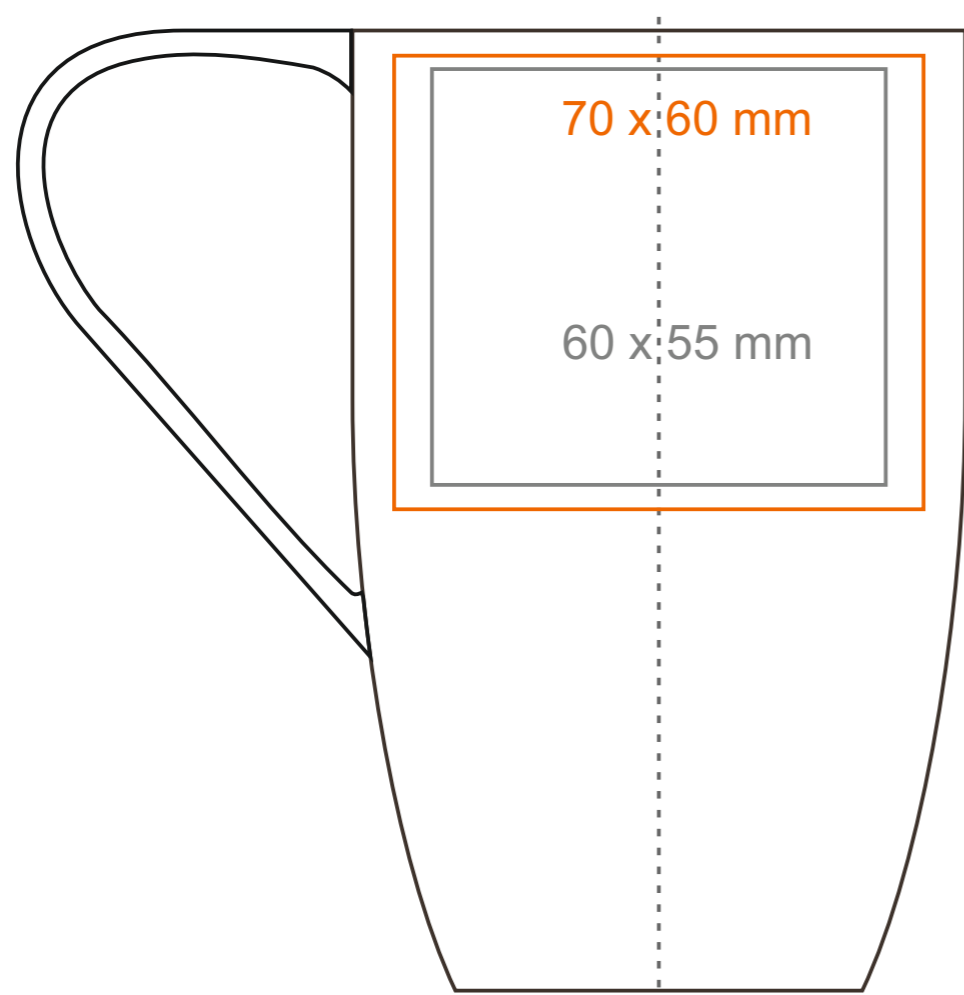

# M\_035 Jasmine

380 ml / h: 127 mm / Ø 81 mm

- |                            |              |
|----------------------------|--------------|
| Nadruk na uchu             | - 60 x 10 mm |
| Nadruk wewnątrz na ściance | - 40 x 20 mm |
| Nadruk od spodu            | - Ø 35 mm    |

## legenda

- Nadruk kalkomania (Transfer Print)
- Piaskowanie (Sensitive Touch)
- Nadruk bezpośredni (Direct Print)